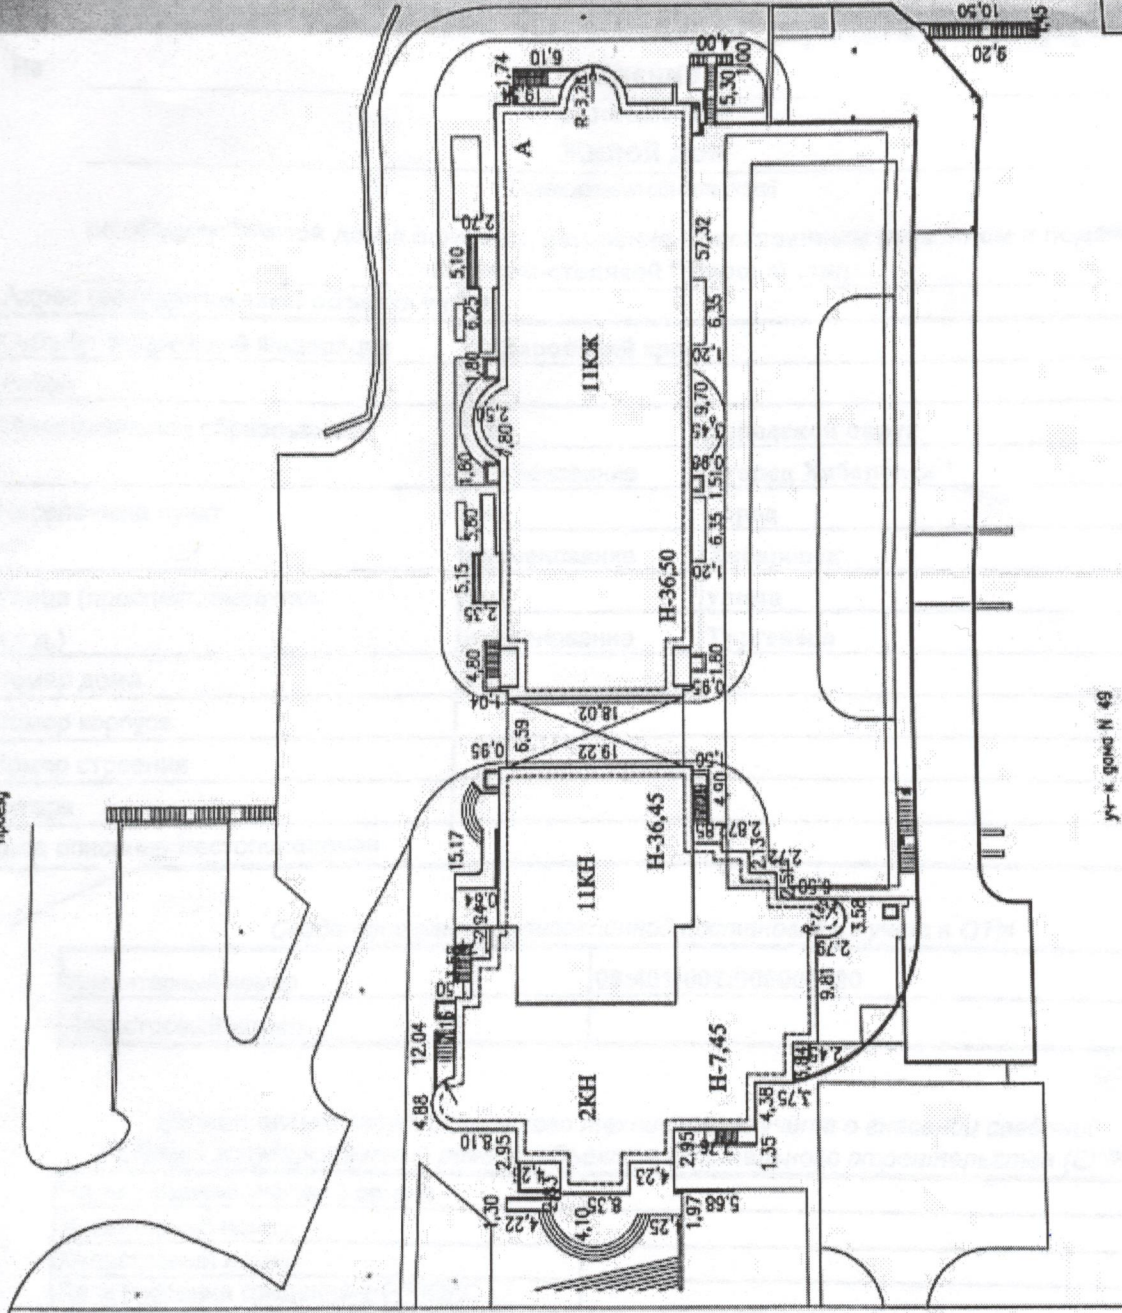

Схема земельного участка

проезд

ул. Троицкая

направление

Уч.-к. фонд N 49

Филиал ФГУП "Гостехнический-Федеральное БТИ"
по Хабаровскому краю

Инвентарный №	г. Хабаровск, Центральный район, ул. Троицкая, Схема земельного участка	Масштаб 1:500
Дата	Исполнитель	Подпись
24.10.2013	Специалист Котляков А.С.	<i>[Signature]</i>
Гл. инженер	Шабуров Г.В.	<i>[Signature]</i>